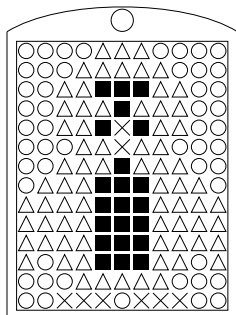

Pixelhobby® patroon

- = pixelkleur 100
- = pixelkleur 216
- × = pixelkleur 256
- △ = pixelkleur 441