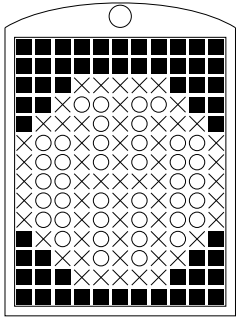

# Pixelhobby® patroon

- = pixelkleur 164
- = pixelkleur 389
- × = pixelkleur 441