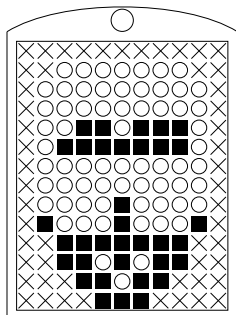

Pixelhobby® patroon

- = pixelkleur 310
- = pixelkleur 441
- × = pixelkleur 553