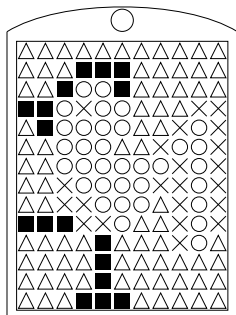

Pixelhobby® patroon

- = pixelkleur 306
- = pixelkleur 389
- × = pixelkleur 441
- △ = pixelkleur 468