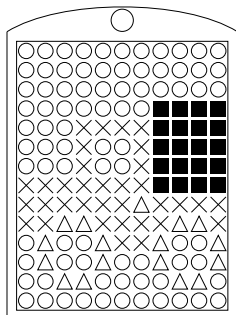

Pixelhobby® patroon

- = pixelkleur 134
- = pixelkleur 272
- × = pixelkleur 396
- △ = pixelkleur 441