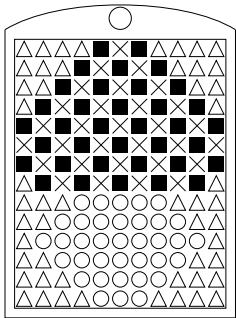

Pixelhobby® patroon

- = pixelkleur 134
- = pixelkleur 148
- × = pixelkleur 245
- △ = pixelkleur 288