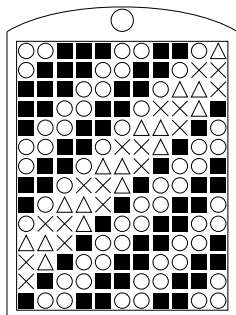

# Pixelhobby® patroon

- = pixelkleur 148
- = pixelkleur 293
- × = pixelkleur 410
- △ = pixelkleur 441