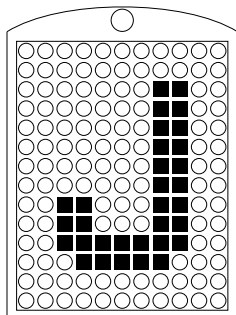

# Pixelhobby® patroon

■ = pixelkleur 144  
○ = pixelkleur 145