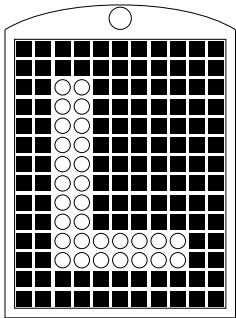

# Pixelhobby® patroon

■ = pixelkleur 162  
○ = pixelkleur 164