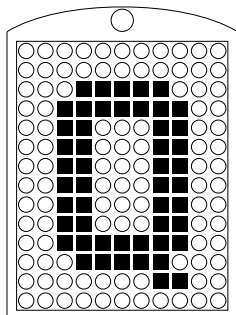

# Pixelhobby® patroon

■ = pixelkleur 266  
○ = pixelkleur 270