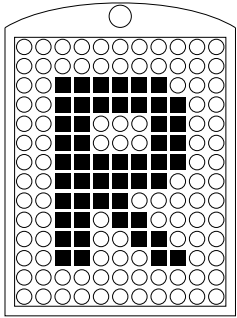

Pixelhobby® patroon

■ = pixelkleur 182
○ = pixelkleur 283