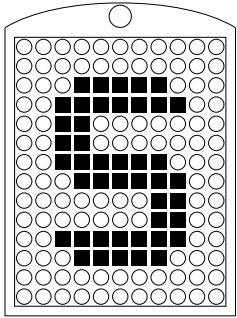

Pixelhobby® patroon

■ = pixelkleur 250
○ = pixelkleur 255