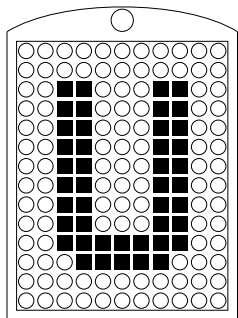

Pixelhobby® patroon

■ = pixelkleur 240
○ = pixelkleur 353