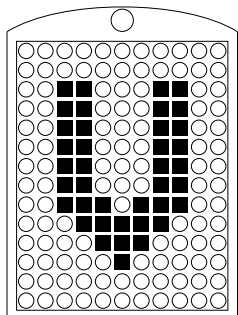

# Pixelhobby® patroon

■ = pixelkleur 340  
○ = pixelkleur 410