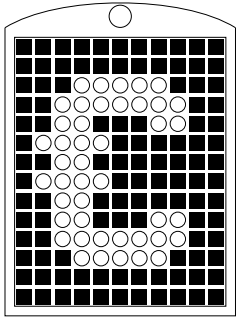

Pixelhobby® patroon

■ = pixelkleur 182
○ = pixelkleur 403