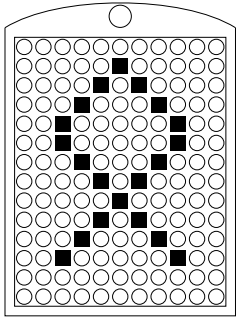

Pixelhobby® patroon

■ = pixelkleur 410
○ = pixelkleur 441