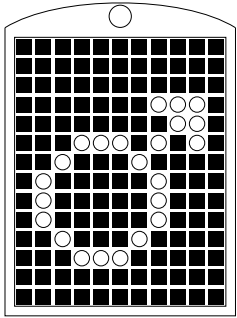

# Pixelhobby® patroon

■ = pixelkleur 296  
○ = pixelkleur 403