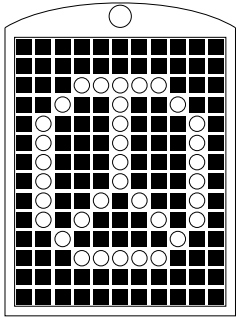

# Pixelhobby® patroon

■ = pixelkleur 117  
○ = pixelkleur 441