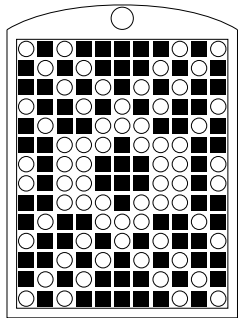

Pixelhobby® patroon

■ = pixelkleur 117
○ = pixelkleur 505