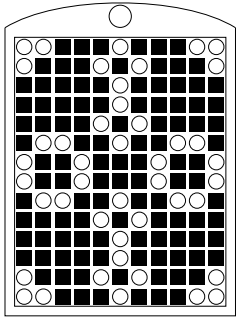

# Pixelhobby® patroon

■ = pixelkleur 134  
○ = pixelkleur 441