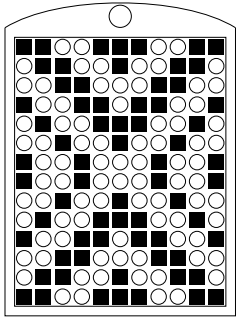

Pixelhobby® patroon

■ = pixelkleur 100
○ = pixelkleur 536