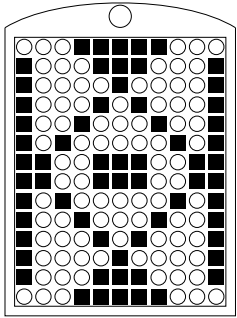

Pixelhobby® patroon

■ = pixelkleur 105
○ = pixelkleur 462