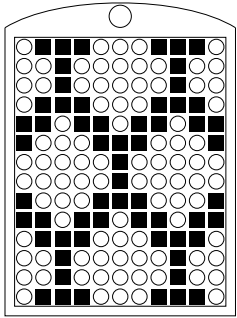

# Pixelhobby® patroon

■ = pixelkleur 100  
○ = pixelkleur 441