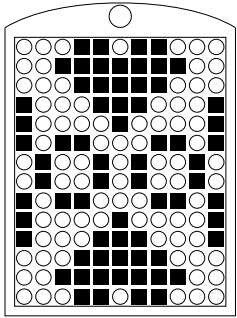

Pixelhobby® patroon

■ = pixelkleur 100
○ = pixelkleur 441