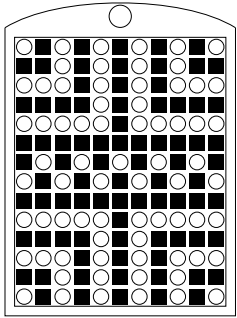

# Pixelhobby® patroon

■ = pixelkleur 213  
○ = pixelkleur 537