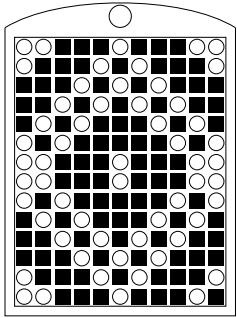

Pixelhobby® patroon

■ = pixelkleur 134
○ = pixelkleur 441