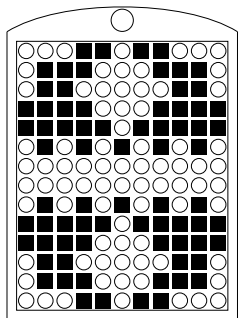

Pixelhobby® patroon

■ = pixelkleur 389
○ = pixelkleur 392