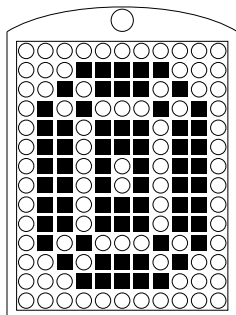

Pixelhobby® patroon

■ = pixelkleur 316
○ = pixelkleur 526