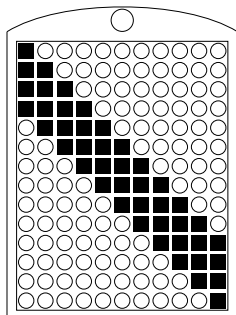

Pixelhobby® patroon

■ = pixelkleur 100
○ = pixelkleur 332