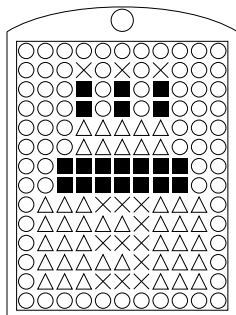

Pixelhobby® patroon

- = pixelkleur 100
- = pixelkleur 197
- × = pixelkleur 392
- △ = pixelkleur 467