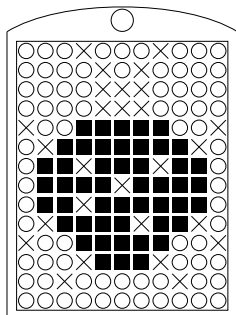

Pixelhobby® patroon

- = pixelkleur 224
- = pixelkleur 345
- × = pixelkleur 441