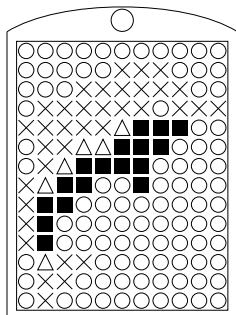

Pixelhobby® patroon

- = pixelkleur 100
- = pixelkleur 293
- × = pixelkleur 410
- △ = pixelkleur 485