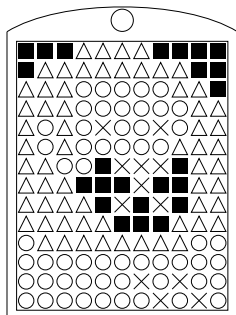

# Pixelhobby® patroon

- = pixelkleur 100
- = pixelkleur 256
- × = pixelkleur 441
- △ = pixelkleur 540