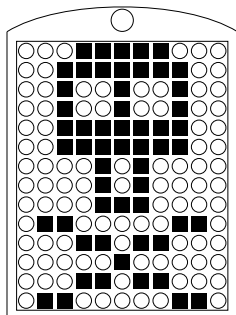

Pixelhobby® patroon

■ = pixelkleur 100
○ = pixelkleur 441