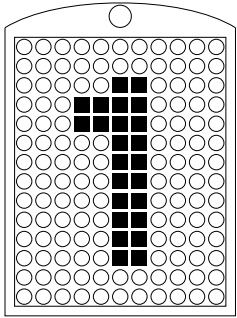

# Pixelhobby® patroon

■ = pixelkleur 117  
○ = pixelkleur 220