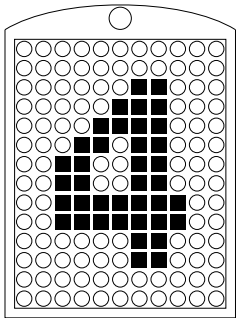

# Pixelhobby® patroon

■ = pixelkleur 100  
○ = pixelkleur 404