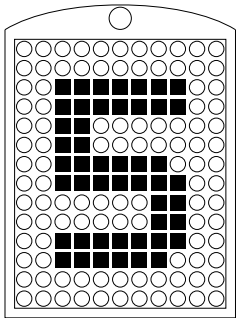

Pixelhobby® patroon

■ = pixelkleur 162
○ = pixelkleur 164