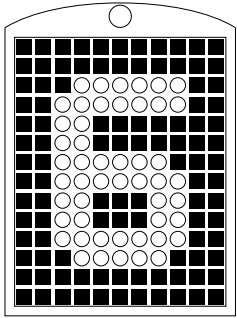

Pixelhobby® patroon

■ = pixelkleur 146
○ = pixelkleur 240