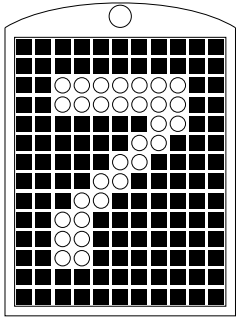

# Pixelhobby® patroon

■ = pixelkleur 182  
○ = pixelkleur 288