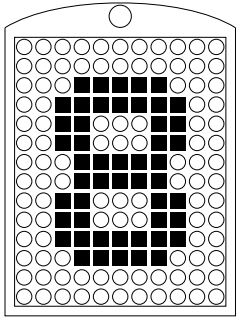

# Pixelhobby® patroon

■ = pixelkleur 158  
○ = pixelkleur 343