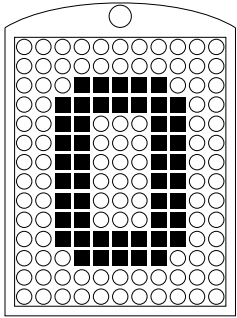

Pixelhobby® patroon

■ = pixelkleur 255
○ = pixelkleur 309