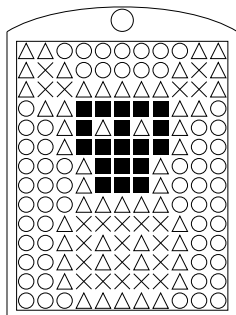

Pixelhobby® patroon

- = pixelkleur 100
- = pixelkleur 343
- × = pixelkleur 385
- △ = pixelkleur 441