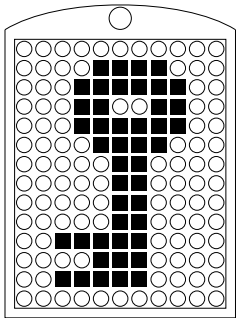

Pixelhobby® patroon

■ = pixelkleur 255
○ = pixelkleur 538