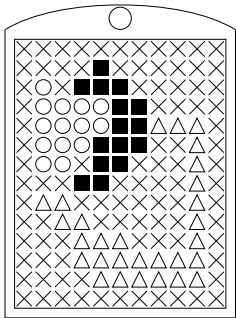

# Pixelhobby® patroon

- = pixelkleur 255
- = pixelkleur 266
- × = pixelkleur 343
- △ = pixelkleur 345