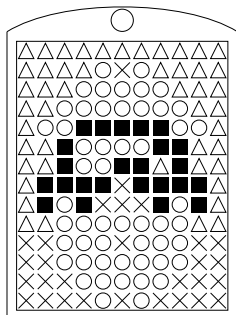

Pixelhobby® patroon

- = pixelkleur 270
- = pixelkleur 441
- × = pixelkleur 480
- △ = pixelkleur 530