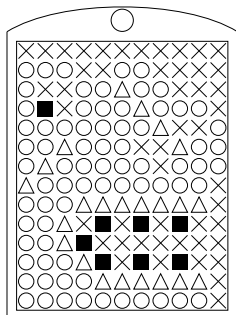

# Pixelhobby® patroon

- = pixelkleur 100
- = pixelkleur 262
- × = pixelkleur 441
- △ = pixelkleur 479