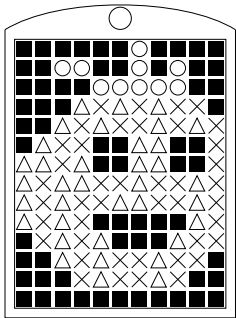

Pixelhobby® patroon

- = pixelkleur 130
- = pixelkleur 245
- × = pixelkleur 266
- △ = pixelkleur 389