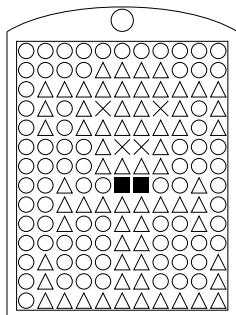

Pixelhobby® patroon

- = pixelkleur 100
- = pixelkleur 218
- × = pixelkleur 441
- △ = pixelkleur 548