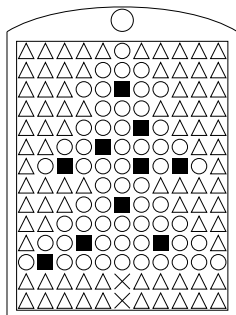

Pixelhobby® patroon

- = pixelkleur 134
- = pixelkleur 245
- × = pixelkleur 284
- △ = pixelkleur 469