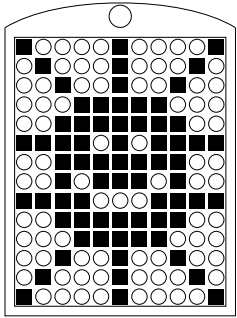

Pixelhobby® patroon

■ = pixelkleur 182
○ = pixelkleur 389